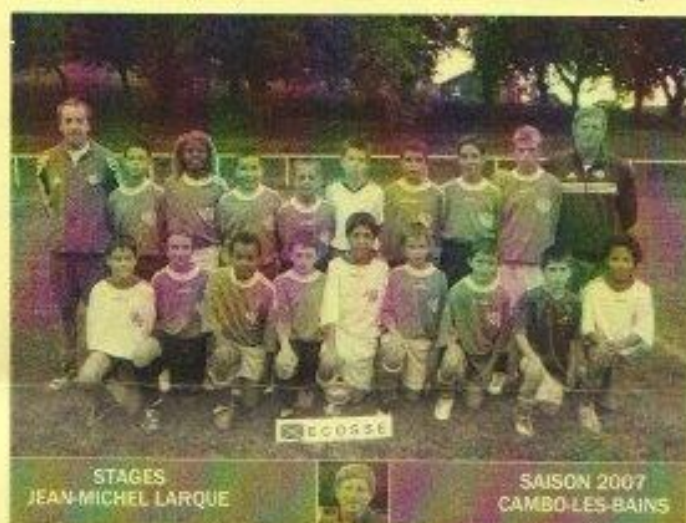

UNION SPORTIVE de LESCURE : Une rentrée studieuse !

Après un stage cet été sur la côte basque avec Jean-Michel Larqué, le journaliste de TF1, ancien joueur entraîneur du PSG et sélectionné 14 fois en équipe de France, les jeunes de l'Union Sportive de Lescure ont repris les chemins de l'entraînement. Seulement, note le président Michel Bareille, l'effet coupe du monde du rugby a sans doute attiré des joueurs. Le club accuse une légère baisse des effectifs. « Nous avons tout de même 45 jeunes, commente le président Michel Bareille. Et puis cette baisse ne nous affecte pas beaucoup puisque les plus motivés sont restés. Pour nous, le travail est donc plus intéressant. Cependant on est toujours prêts à accueillir d'autres enfants ». Il faut savoir que l'USL brasse des jeunes qui viennent depuis Lorp et jusqu'à Cadarcet. 4 éducateurs s'occupent

des plus petits, 2 des moins de 13 ans sachant qu'une entente a été convenue avec le club du Mas d'Azil pour compléter leurs effectifs. Quant à l'équipe fanion, une trentaine de joueurs a regagné les chemins de l'entraînement. Le club recherche un entraîneur. Les effectifs, quelque soit l'équipe, sont donc très satisfaisants. Même les seniors loisirs, les Krastolumacs, comptent une vingtaine de joueurs ! Car l'Union Sportive aspire avant tout à la convivialité « Ce qui compte c'est de durer ! Confirme Michel Bareille. Et que le club permette aux gens de se rencontrer, d'échanger et de partager sur leur passion. Bien sûr les résultats comptent aussi, c'est ce qui dynamise et motive au sein d'une équipe et au près des supporters. Mais il ne faut pas que ce soit au détriment de l'ambiance ».